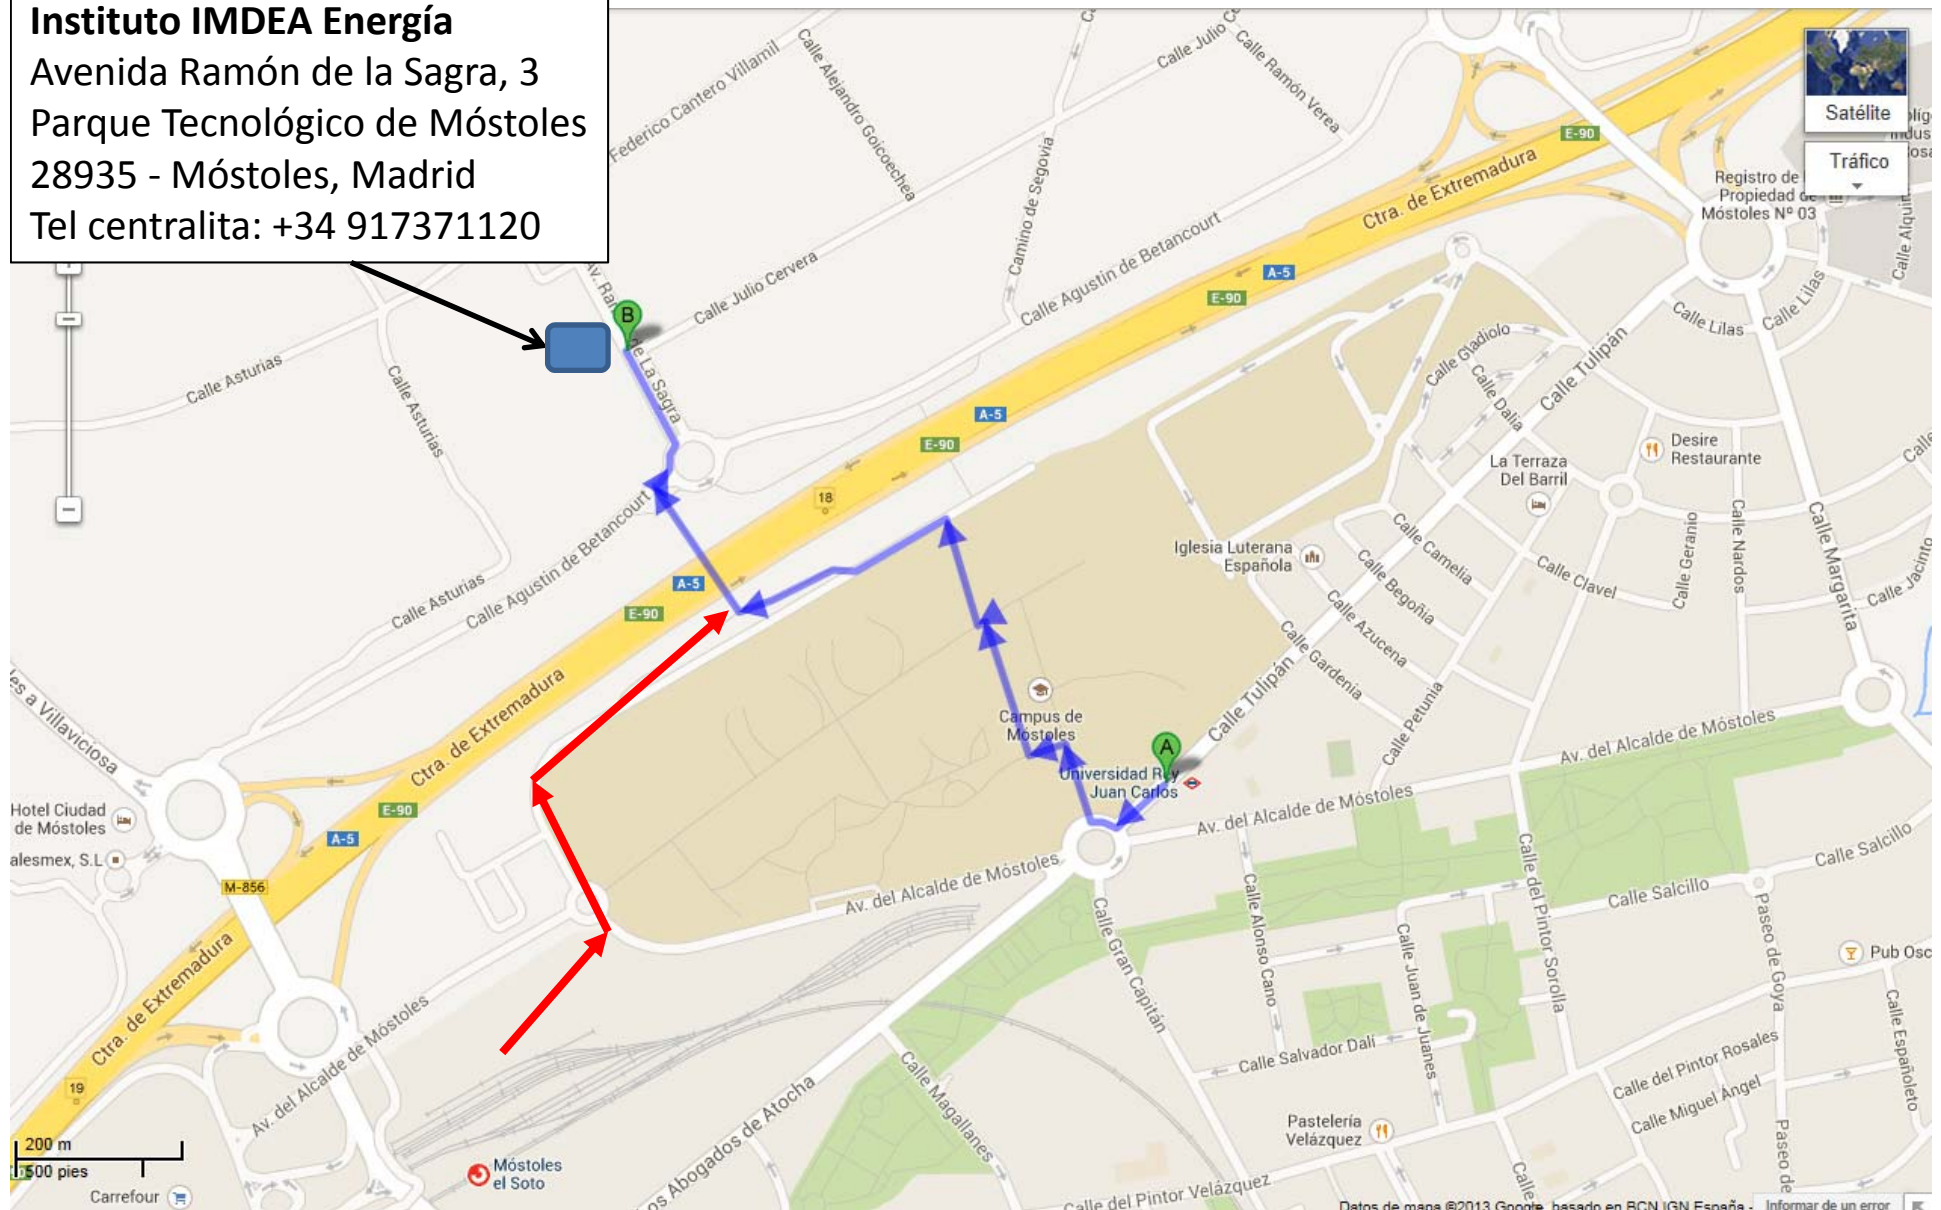

## Instituto IMDEA Energía

Avenida Ramón de la Sagra, 3  
Parque Tecnológico de Móstoles  
28935 - Móstoles, Madrid  
Tel centralita: +34 917371120

**Metro:** Estación "Universidad Rey Juan Carlos" línea 12. Atravesar el campus de la Universidad para cruzar sobre la A-5 por la pasarela (itinerario azul)

**Tren:** Estación "Móstoles El Soto", final de línea C-5. Entrar al campus de la Universidad para cruzar sobre la A-5 por la pasarela (itinerario rojo y azul)